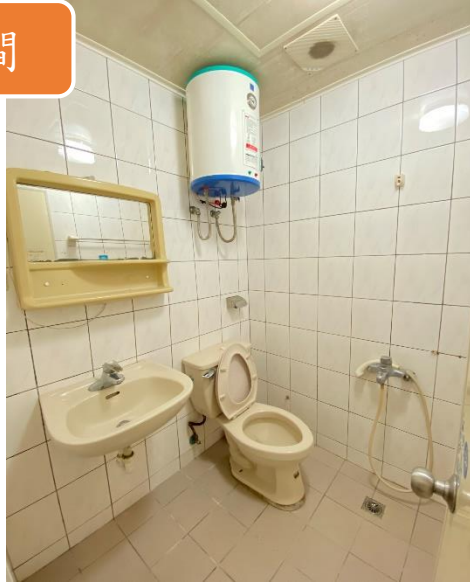

1. 校內宿舍，四人雅房，一人一床鋪書桌和衣櫃，床鋪為上下床。
2. 每個樓層皆有淋浴間與廁所，二樓交誼廳內設冰箱跟電視）。
3. 一樓曬衣場（含洗衣機、脫水機、烘乾機）。
4. 冷氣為中央空調。
5. 全棟wifi。

# 陽明宿舍

男、女生宿舍 每學期23,500元 單人套房

宿舍外觀

寢室

衛浴間

走廊

停車場

1. 一人一房間，備有床、書桌和衣櫃，及獨立的衛浴設備。
2. 一樓為男生宿舍、三樓為女生宿舍(二樓為教職員宿舍)，進出為卡式感應。
3. 大樓配有投幣洗衣機、脫水機及烘乾機等設備，房間冷氣為獨立空調。
4. 全棟wifi。

1. 上下舖單人床、衣櫥、書桌，獨立衛浴設備、獨立網路。
2. 頂樓設有曬衣場（含投幣式洗衣機、脫水機、烘乾機）。
3. 地下室設有交誼廳與健身房，健身房附有三台電視、跑步機、重訓機、腳踏車等健身器具。
4. 基泰學舍擁有專屬免費機車停車場，停車免煩惱。

# 竹苑宿舍

男、女生宿舍  
雙人套房每學期10,500元，  
單人套房每學期18,500元(電費另計)

宿舍外觀

寢室

寢室

衛浴間

洗衣間

1. 上下舖單人床、衣櫥、書桌、三層櫃、空調設備及獨立衛浴設備。
2. 竹苑住宿生專屬免費的停車場。