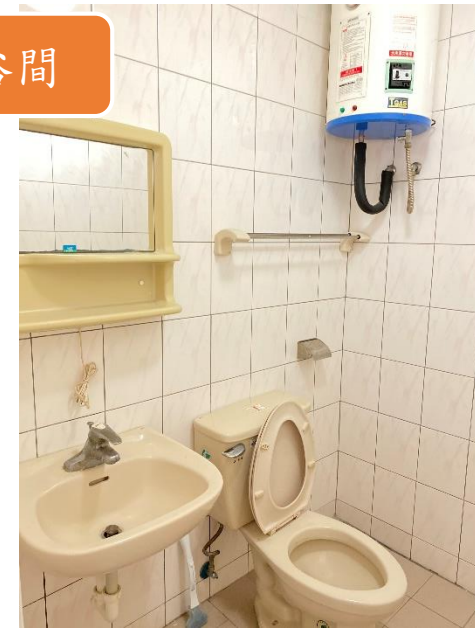

1. 校內宿舍，四人雅房，一人一床鋪書桌和衣櫃，床鋪為上下床。
2. 每個樓層皆有淋浴間與廁所，二樓交誼廳內設冰箱跟電視）。
3. 一樓曬衣場（含洗衣機、脫水機、烘乾機）。
4. 冷氣為中央空調。
5. 全棟wifi。

# 新苑宿舍

女生宿舍 每學期11,000元 三人房

宿舍外觀

交誼廳

寢室

淋浴間

廁所

1. 校內宿舍，三人雅房，一人一床鋪、書桌和衣櫃等。
2. 每個樓層皆有浴室、廁所及洗衣間，洗衣間內則有投幣式脫水機、洗衣機和烘衣機。
3. 頂樓曬衣場為開放式空間，曬衣場內附有曬衣鏈，所以住宿生只需準備曬衣架及衣夾即可。
4. 冷氣為中央空調。

# 陽明宿舍

男、女生宿舍 每學期23,500元 單人套房

宿舍外觀

寢室

衛浴間

走廊

停車場

1. 一人一房間，備有床、書桌和衣櫃，及獨立的衛浴設備。
2. 一樓為男生宿舍、三樓為女生宿舍(二樓為教職員宿舍)，進出為卡式感應。
3. 大樓配有投幣洗衣機、脫水機及烘乾機等設備，房間冷氣為獨立空調。
4. 全棟wifi。

# 基泰宿舍

男生宿舍  
雙人套房每學期10,500元，  
單人套房每學期18,500元(電費另計)

宿舍外觀

寢室

衛浴間

運動器材

運動器材

洗衣場